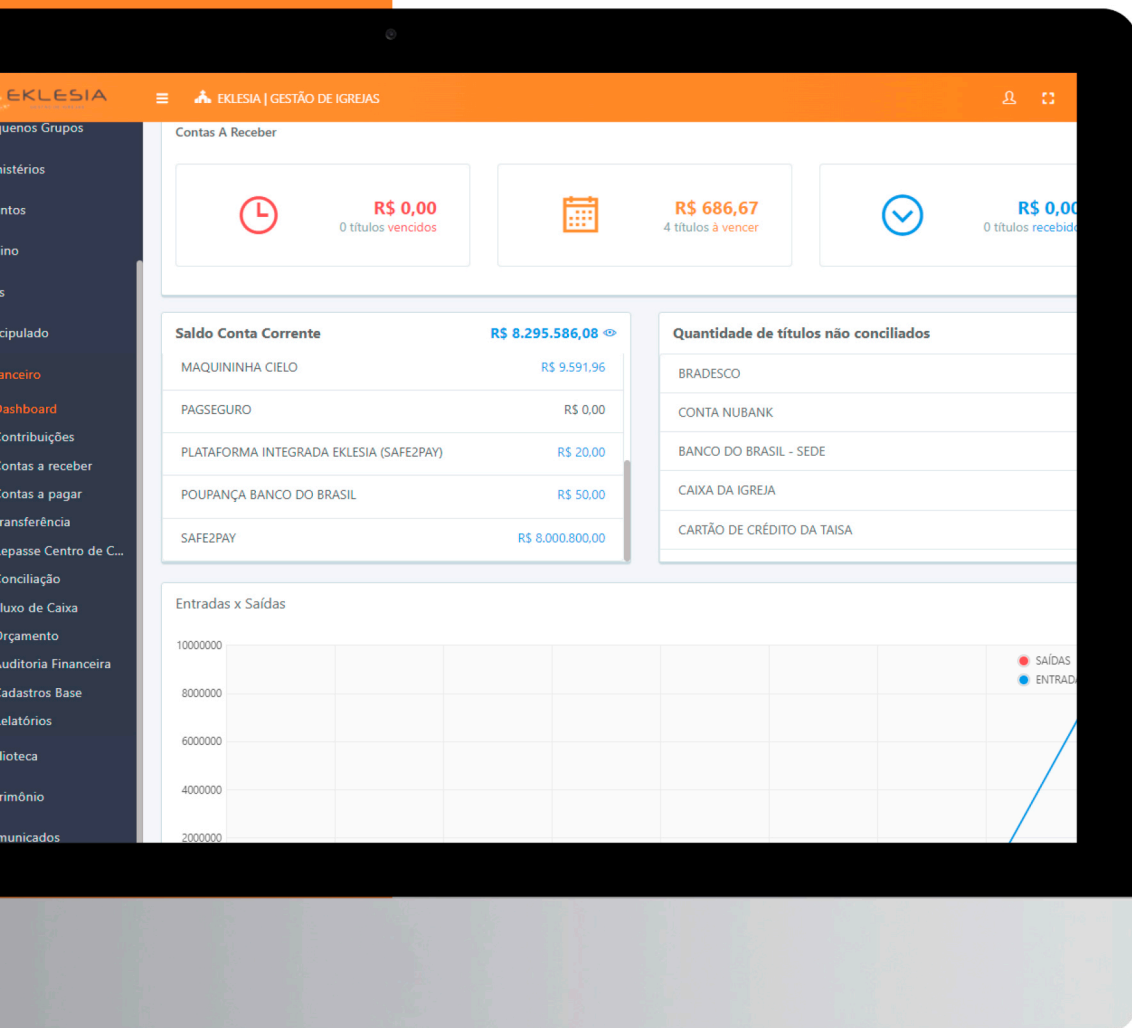

SISTEMA COMPLETO

MEMBRESIA

Faça a gestão de membros e visitantes da sua igreja de forma completa, mantendo seus dados atualizados. Tenha uma relação mais próxima com eles enviando mensagens por e-mail, SMS e notificações pelo APP.

FINANCEIRO

Saiba como está a saúde financeira da sua igreja com um controle financeiro completo. Agilize a contabilidade da sua igreja gerando os lançamentos prontos para serem integrados com o sistema contábil.

GRUPOS E CÉLULAS

Seus líderes ganham mais autonomia para fazer toda a administração de seus grupos através do APP. Cadastre e visualize suas células no mapa e acompanhe a evolução de cada uma delas.

COMUNICAÇÃO

Fácil e em tempo real para manter os membros por dentro das novidades de sua igreja. Envie notificações ilimitadas para os usuários através do aplicativo.